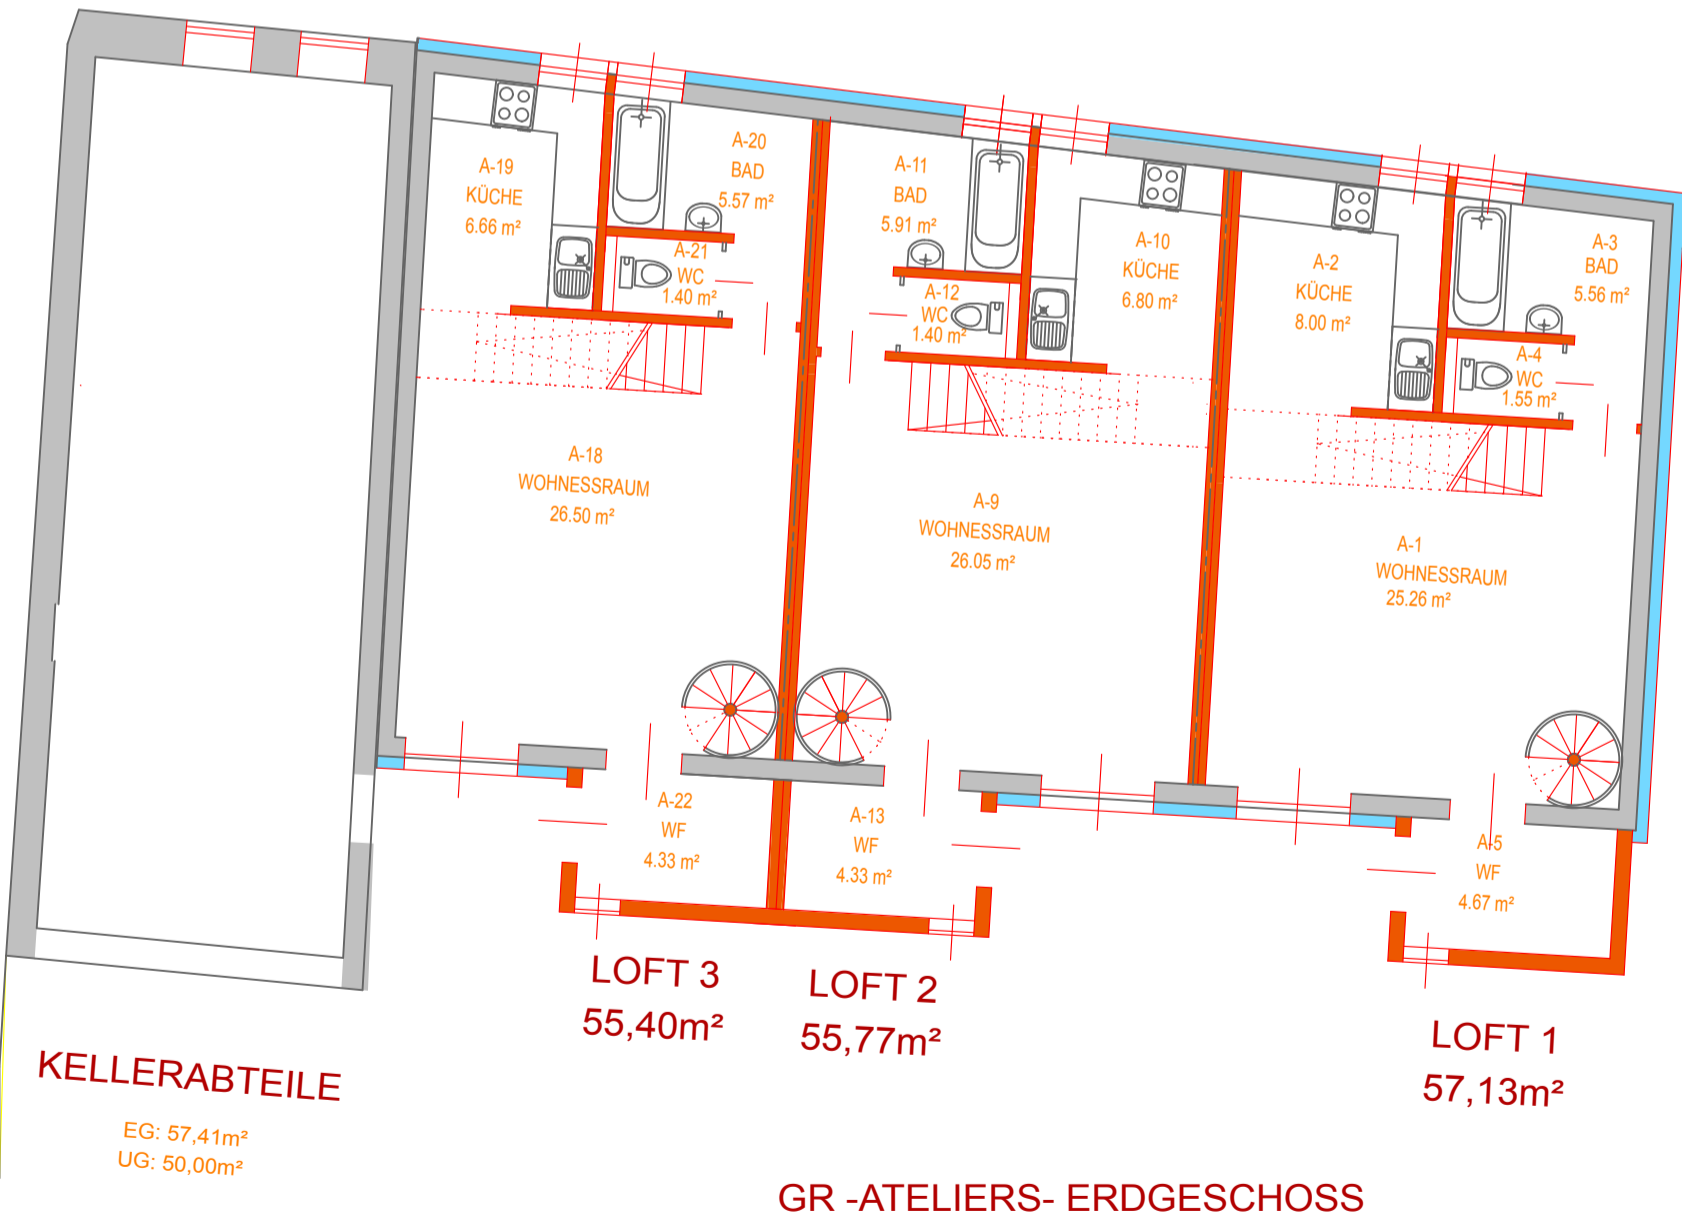

GR -ATELIERS- OBERGESCHOSS

KELLERABTEILE

EG: 57,41m²  
UG: 50,00m²

GR -ATELIERS- ERDGESCHOSS